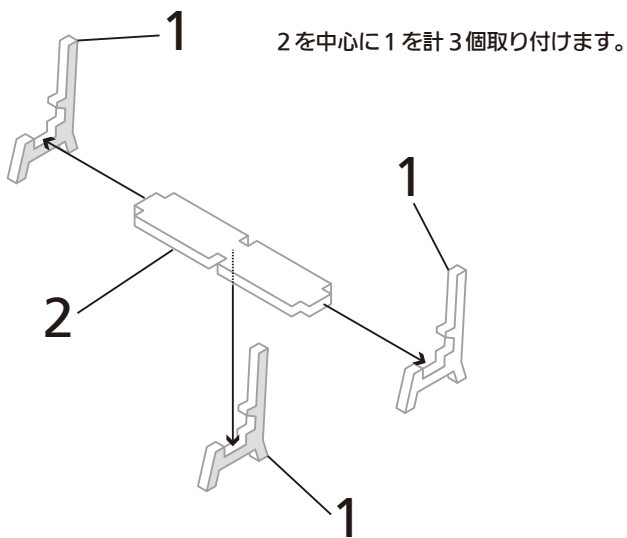

## 部品図

### 木製ベンチ /A タイプ

駅舎シリーズ追加用パーツ

ADS-023:

●組み立て方法の概略

※使用するツール / カッターナイフ、カッティングマット、定規、  
ピンセット、接着剤 (木工用ボンド、スプレーのりを中心に、スティック、  
瞬間接着剤、両面テープ、セロハンテープなど適宜ご利用ください)

### Amagi modeling idea

【企画 / 制作】あまぎモデリングアイデア

3を2の中心に合わせて取り付けます。  
(奥は1に当たるまで)